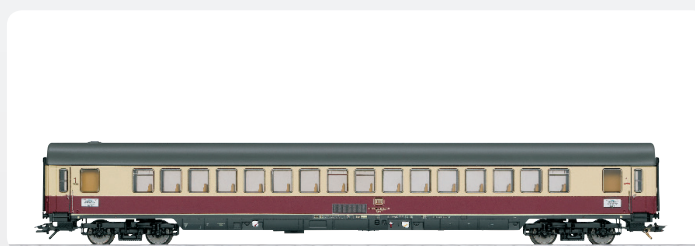

Erstauslieferungen im Monat August 2017. First deliveries in the month of August 2017.

21194 Zugpackung mit Güter-Triebwagen ET 194 299,99* €
II Train Set with the Class ET 194 Freight Powered Rail Car

21530 Startpackung „Güterzug Epoche III“. 230 Volt 169,99* €
III „Era III Freight Train“ Starter Set. 230 Volts

22936 Güterzug-Dampflokomotive Baureihe 58.10-21 429,99* €
III Class 58.10-21 Freight Steam Locomotive

23475 Schnellzugwagenset TEE 32 Parsifal 369,99* €
IV TEE 32 Parsifal Express Train Passenger Car Set

24127 Gepäckwagen Pwgs 34,99* €
IV Type Pwgs Baggage Car

24817 Trix Club-Wagen Trix HO 2017
IV Trix Club Car for Trix HO in 2017

31165 Schnellzugwagens-Set „IC 690 Hohenstaufen“ 159,99* €
IV „IC 690 Hohenstaufen“ Express Train Passenger Car Set

33917 Trix Club-Wagen Trix Express 2017
IV Trix Club Car for Trix Express in 2017

62902 C-Gleis-Ergänzungspackung C2 69,99* €
C Track C2 Extension Set