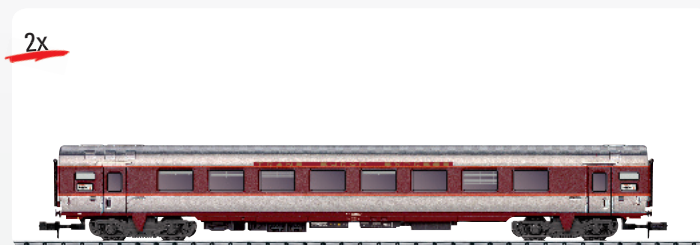

15691 Wagen-Set „TEE CAPITOLE“ 79,99* €
IV „TEE CAPITOLE“ Car Set