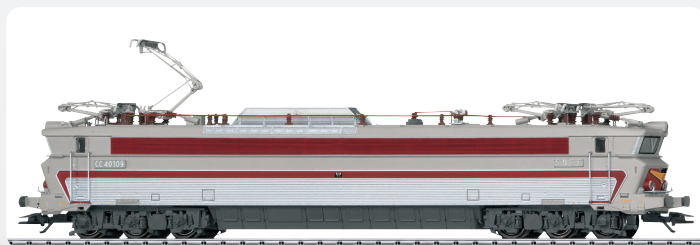

18,99* €

15957 TRIX Club-Wagen Minitrix 2017
IV TRIX Club Car for Minitrix in 2017

Erstauslieferungen im Monat Oktober 2017. First deliveries in the month of October 2017.

22119 Diesellokomotive Köf II als BR 100 269,99* €
IV Köf II Small Diesel Locomotive as the Class 100

22278 Elektrolokomotive BR 187.1 219,99* €
VI Class 187.1 Electric Locomotive

22574 Elektrolokomotive Serie CC 40100 329,99* €
IV Class CC 40100 Electric Locomotive

23429 Drei Reisezugwagen („Umbauwagen“) 219,99* €
III Three Passenger Cars („Umbauwagen“/„Rebuild Cars“)