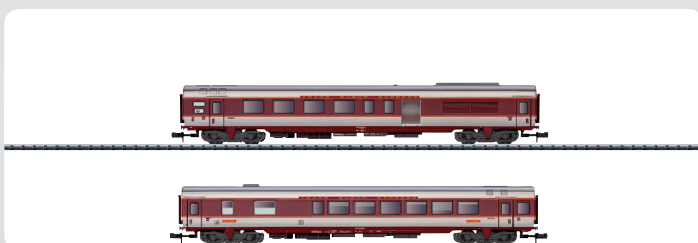

15560 Gedeckter Güterwagen G 02 29,99* €
III Type G 02 Boxcar

15561 Kesselwagen „EVA“ 34,99* €
III Type SSym 46 Heavy-Duty Flat Car

15562 Wein-Transportwagen 34,99* €
III Wine Transport Car

15563 Schwerlastgüterwagen SSym 46 44,99* €
III Chlorine Gas Tank Car

15591 Schnellzugwagen „MIMARA“ 44,99* €
IV „MIMARA“ Express Train Passenger Car

15592 Schnellzugwagen „MIMARA“ 44,99* €
IV „MIMARA“ Express Train Passenger Car

15593 Schnellzugwagen „MIMARA“ 44,99* €
IV „MIMARA“ Express Train Passenger Car

15692 Wagen-Set „TEE CAPITOLE“ 79,99* €
IV „TEE CAPITOLE“ Car Set

Erstauslieferungen im Monat Oktober 2017. First deliveries in the month of October 2017.

Gebr. Märklin & Cie. GmbH
Stuttgarter Straße 55-57
73033 Göppingen